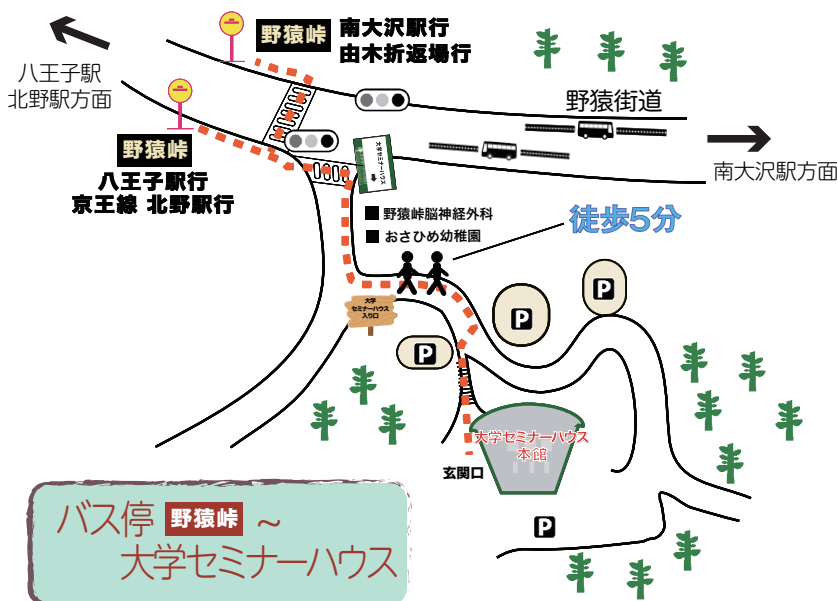

[大学セミナーハウス]への交通案内

■ 電車・バスでお越しの方へ

『JR 八王子駅』『京王線 北野駅』『京王相模原線 南大沢駅』をご利用ください。
京王線沿線以外からお越しの方は、JR 八王子駅をご利用頂きますと、
乗換えが少なく、大変便利です。

◆アクセス

【京王線北野駅】

電車: 新宿より42-47分
バス: 北野駅ー野猿峠へは約10分

[北野駅北口・3番乗り場]

- ・八60 北野駅北口・殿ヶ谷戸経由南大沢駅行き
- ・八61 北野駅北口・中山経由南大沢駅行き
- ・八63 北野駅北口・中山経由由木折返場行き
- ・北03 殿ヶ谷戸経由南大沢駅行き

のいずれかにお乗り下さい。
降車の停留所は、「野猿峠(やえんとうげ)」です。

【JR八王子駅】

電車: 新宿より36-46分
バス: 八王子駅南口ー野猿峠は約20分

[八王子駅南口・1番乗り場]

- ・八60 南大沢駅行き
- ・八61 南大沢駅行き
- ・八63 由木折返場行き

の上記3つのいずれかにお乗り下さい。
降車の停留所は、「野猿峠(やえんとうげ)」です。

【京王線南大沢駅】

電車: 新宿より40-45分
バス: 南大沢ー野猿峠は約20分

[4番乗り場]

- ・北03 北野駅北口行き
- ・八60 八王子駅南口行き
- ・八61 八王子駅南口行き

の上記3つのいずれかにお乗り下さい。
降車の停留所は、「野猿峠(やえんとうげ)」です。

■ 最寄りバス停 (野猿峠) から大学セミナーハウスへ

※ 野猿峠信号から当ハウスまで歩道が狭く、
車には十分お気をつけてお越しください。
また途中、住宅街となっておりますので、
特に深夜など通行の折にはご配慮いただけ
ますようお願いいたします。